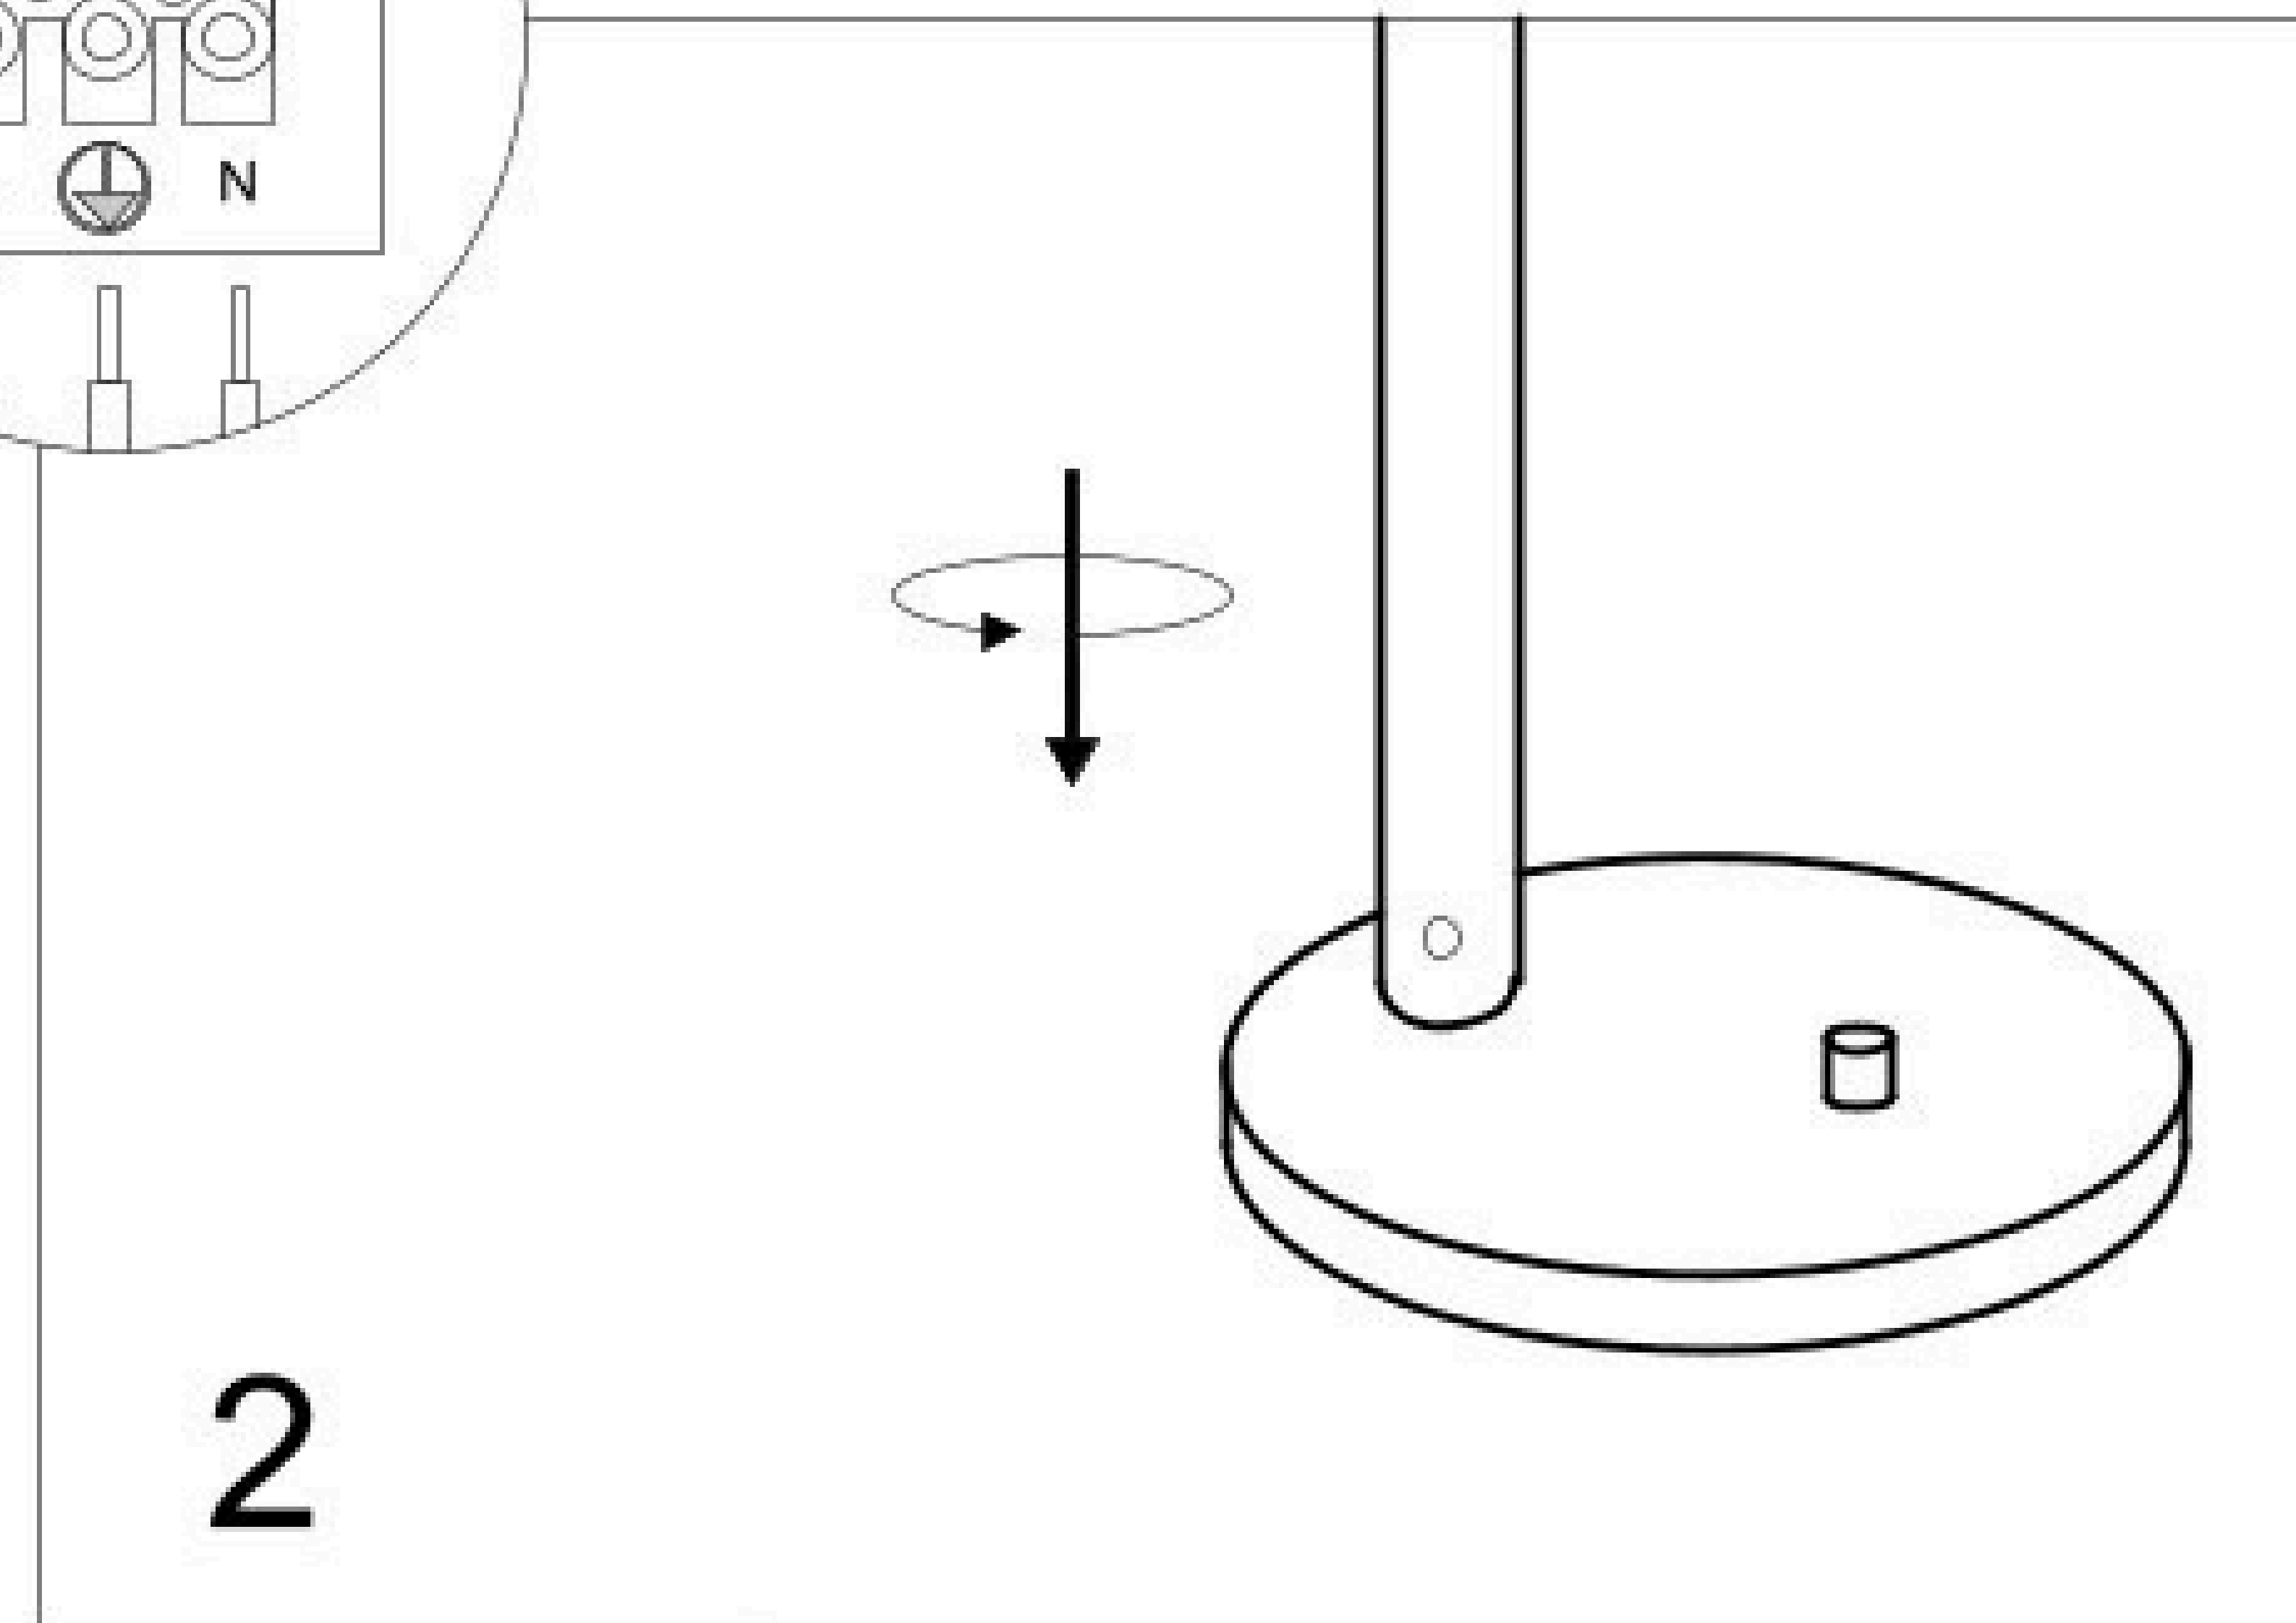

SHILO®

Antigo™
FABRYKA LAMP

AMPLEX®

YABU F 7876